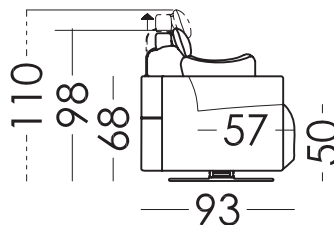

MOONRISE XL

DATE TEHNICE | RV001 | RU

fama

Măsurii

Lățime:	142cm
Înălțime:	98cm
Adâncime:	93cm
Înălțimea scaunului:	53cm
Înălțimea cotierei:	68cm
Înălțimea spătarului:	50cm
Spate deschis:	152cm

Date tehnice

Cadru:	Lemn de pin și carton
Suspensie scaun:	N.E.A.
Suspensie spătar:	Suspensie cu chingi de 80 mm
Duritatea scaunului:	Tact dur mediu (alb)
Scaun:	Poliuretan 35Kg + fibră
Spătar:	Fibersilk 100% fibră
Pernele libere:	Fibersilk 100% fibră
Huse detașabile:	Scaun, spătar, perne și tetieră